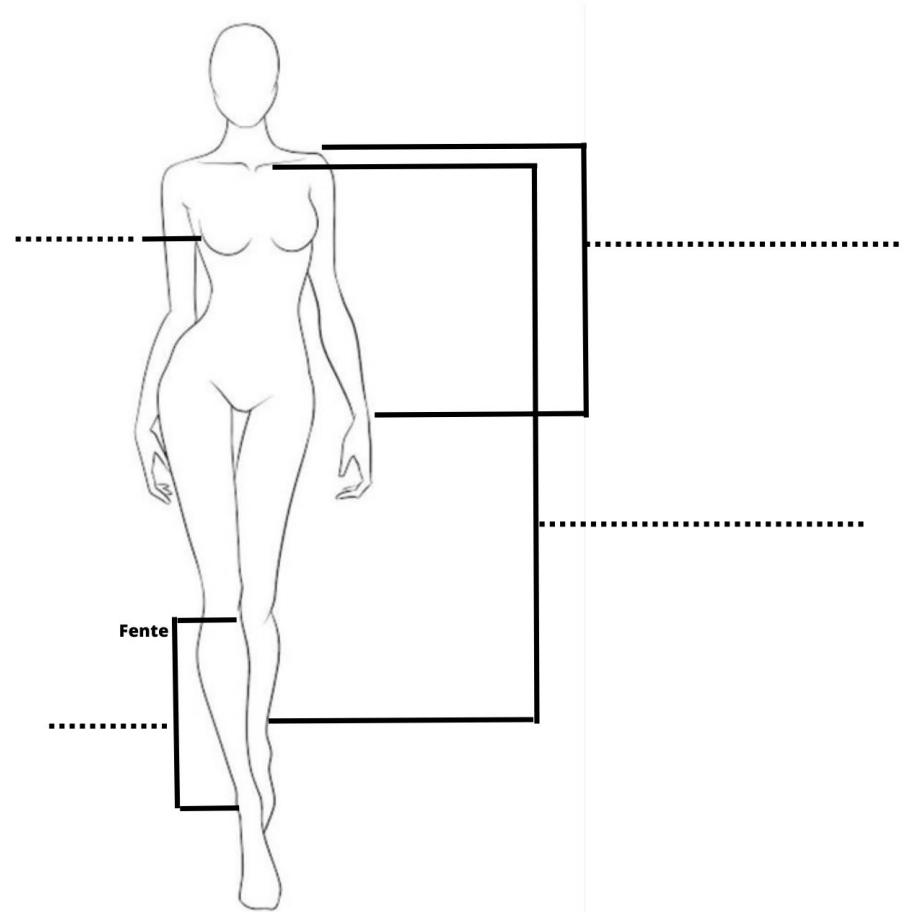

# Prise de mesure

CONFECTION

06 74 46 29 81

*contact@lacouturerouge.com / www.lacouturerouge.com*

*@Lacouturerouge*

# Prise de mesure

CONFECTION

Fente

.....  
.....  
.....