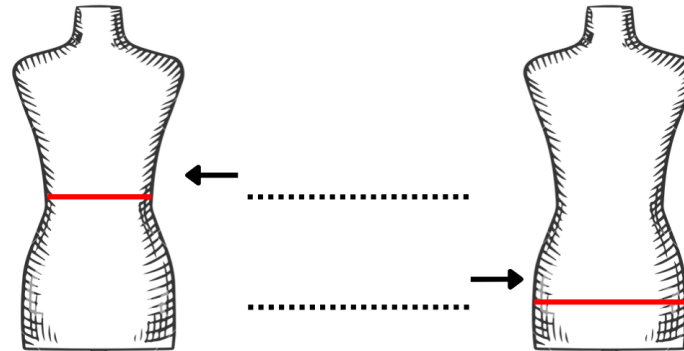

# Prise de mesure

CONFECTION

06 74 46 29 81

*contact@lacouturerouge.com / www.lacouturerouge.com*

*@Lacouturerouge*

# Prise de mesure

CONFECTION

Fente

.....  
.....  
.....