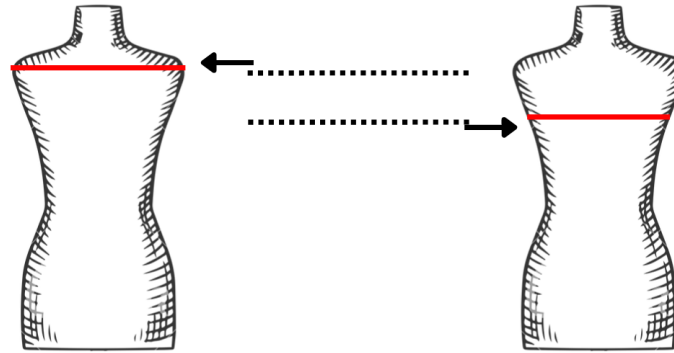

# Prise de mesure

CONFECTION

06 74 46 29 81

*contact@lacouturerouge.com / www.lacouturerouge.com*

*@Lacouturerouge*

# Prise de mesure

CONFECTION

Fente

.....  
.....  
.....